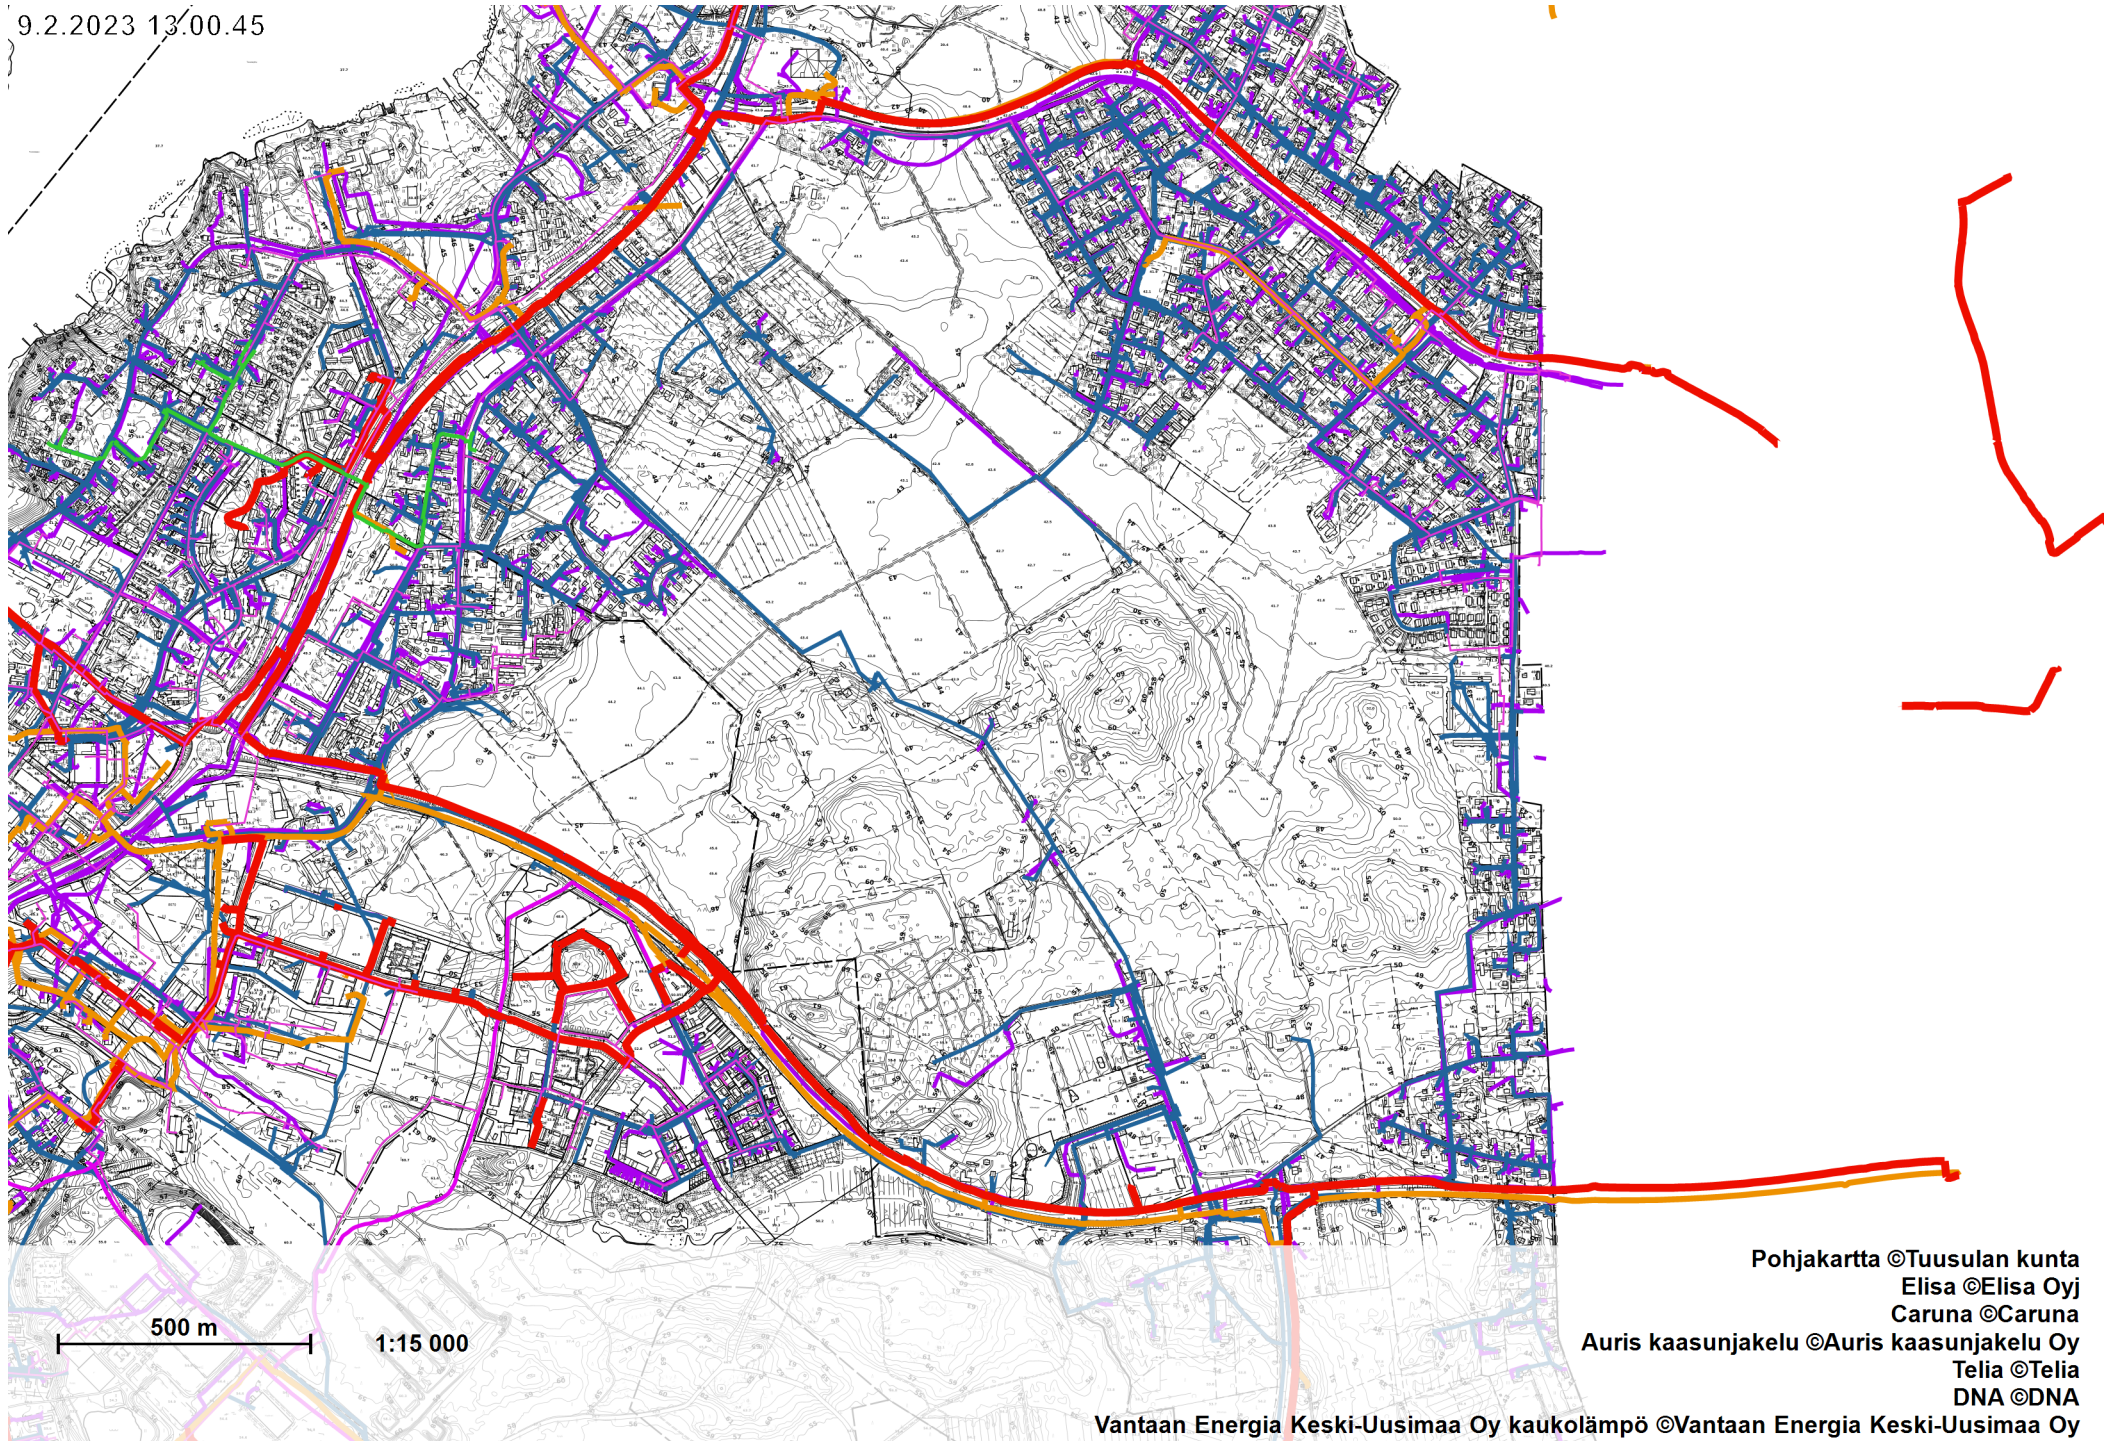

9.2.2023 13:00.45

500 m 1:15 000

Pohjakartta ©Tuusulan kunta
Elisa ©Elisa Oyj
Caruna ©Caruna
Auris kaasunjakelu ©Auris kaasunjakelu Oy
Telia ©Telia
DNA ©DNA
Vantaan Energia Keski-Uusimaa Oy kaukolämpö ©Vantaan Energia Keski-Uusimaa Oy